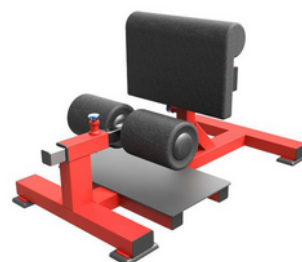

SE636A

スクワットスタンド

外形寸法(mm):[D]913×[W]520×[H]522
本体重量:25kg

40,700円(税込)