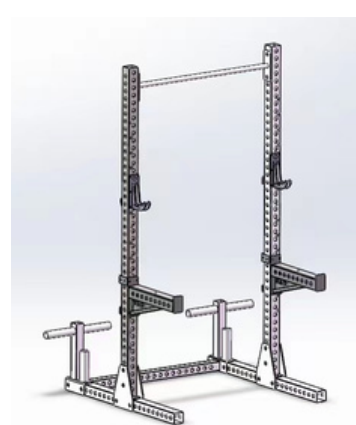

CUSHION COLOR

PH500

ウォールマウンテッド
フォールダブルスクワットラック

外形寸法(mm):[D]1300×[W]1100×[H]2200
本体重量:49kg

102,300円(税込)

PH500A

シンプルスクワットラック

外形寸法(mm):[D]1248×[W]500×[H]1900
本体重量:40kg

75,900円(税込)

PH500 B

シンプルスクワットラック

外形寸法(mm):[D]1230×[W]1200×[H]2250
本体重量:65kg

94,600円(税込)

PH500C

スクワットラック

外形寸法(mm):[D]1200×[W]1200×[H]2250
本体重量:85kg