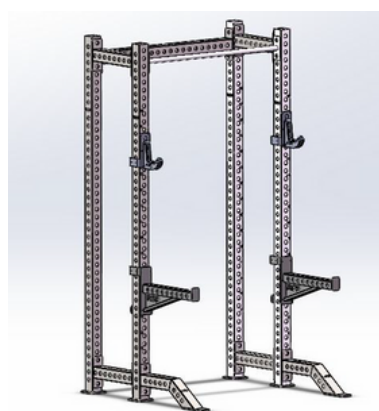

CUSHION COLOR

PH500

ウォールマウンテッド
フォールダブルスクワットラック

外形寸法(mm):[D]1300×[W]1100×[H]2200
本体重量:49kg

102,300円(税込)

PH500A

シンプルスクワットラック

外形寸法(mm):[D]1248×[W]500×[H]1900
本体重量:40kg

75,900円(税込)

PH500 B

シンプルスクワットラック

外形寸法(mm):[D]1230×[W]1200×[H]2250
本体重量:65kg

94,600円(税込)

PH500C

スクワットラック

外形寸法(mm):[D]1200×[W]1200×[H]2250
本体重量:85kg