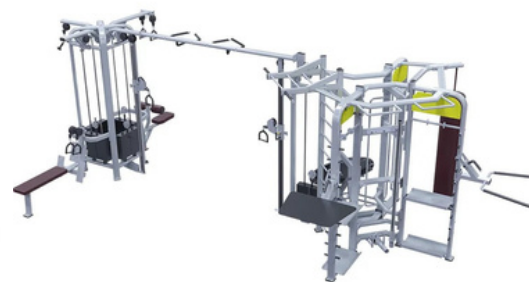

外形寸法(mm):[D]5250×[W]3400×[H]2280
本体重量:1150kg

1,430,000円(税込)

PH544

8ステーション

外形寸法(mm):[D]6525×[W]3895×[H]2345
本体重量:1800kg

3,630,000円(税込)

PH544A

8ステーション