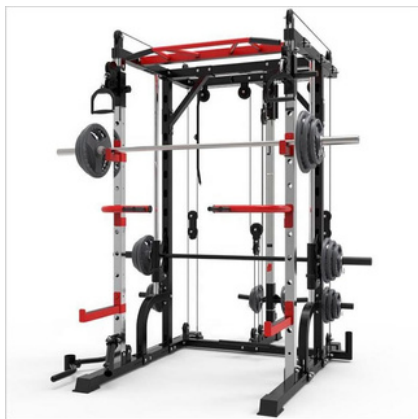

451,000円(税込)

PH507

マルチパワーラック

外形寸法(mm):[D]1540×[W]1700×[H]2330
本体重量:85kg

183,700円(税込)

パワーラック等 PHシリーズ

PH508

マルチパワーラック