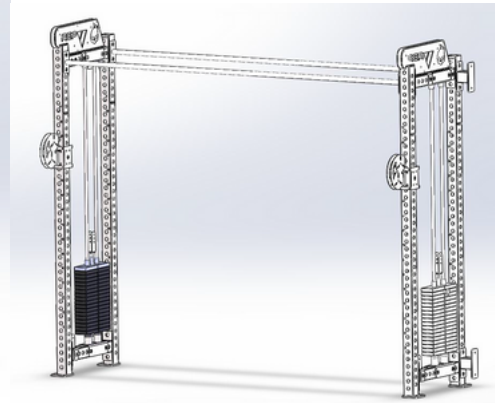

PH517C

ケーブルクロスサー

外形寸法(mm):[D]2650×[W]700×[H]2380
本体重量:380kg

421,300円(税込)