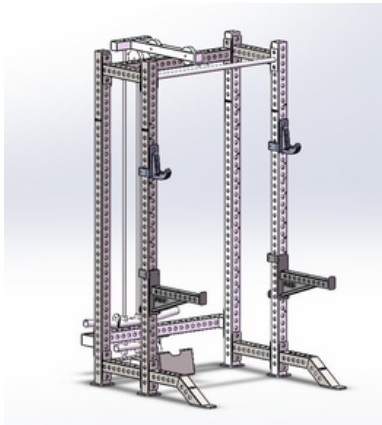

185,900円(税込)

PH501

スクワットラック

外形寸法(mm):[D]1282×[W]1330×[H]2330
本体重量:99kg

215,600円(税込)

PH502

スクワットラックウエイト
リフティングプラットホーム

外形寸法(mm):[D]1282×[W]1330×[H]2330
本体重量:129kg

341,000円(税込)

PH503

マルチスクワットラック

外形寸法(mm):[D]1580×[W]2200×[H]2380
本体重量:175kg

256,300円(税込)

PH503A

スクワットラック
ラットプルダウン&ローロウ

外形寸法(mm):[D]1560×[W]1245×[H]2260
本体重量:95kg

269,500円(税込)

PH503B

ラットプルダウン&ローロウ

外形寸法(mm):[D]1435×[W]805×[H]2150
本体重量:60kg

166,100円(税込)

PH504

スクワットラック
スミスコンビネーション

外形寸法(mm):[D]1470×[W]2130×[H]2355
本体重量:249kg