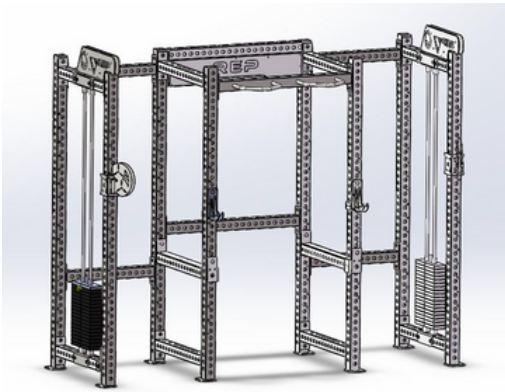

外形寸法(mm):[D]2035×[W]995×[H]2250
本体重量:kg

401,500円(税込)

PH517C

ケーブルクロスサー

外形寸法(mm):[D]2650×[W]700×[H]2380
本体重量:380kg

421,300円(税込)

PH517D

ケーブルクロスサー