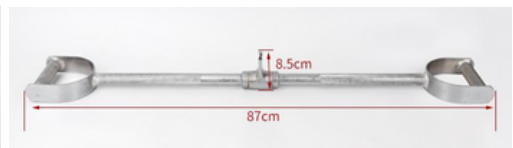

H434

ダブルDハンドル

外形寸法(mm):870×850
本体重量:4.2kg

5,830円(税込)