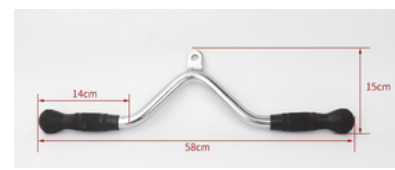

5,500円(税込)

H320

Vハンドル

外形寸法(mm):500×150×140
本体重量:2.8kg

3,630円(税込)

H320R

Vハンドル

外形寸法(mm):580×140×150
本体重量:3.0kg

4,070円(税込)

H424

ダブルDハンドル

外形寸法(mm):620×850
本体重量:3.5kg

4,730円(税込)

H424R

ダブルDハンドル

外形寸法(mm):720×850
本体重量:4.0kg